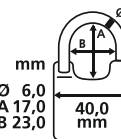

BURG WÄCHTER

SKM 6/90/Ni40

Kunststoffgeschütztes Vorhängeschloss + Stahlkette im Textilmantel

Plastic-coated padlock +
steel chain
in a fabric sleeve

www.burg.biz

de Zylinder-Vorhängeschloss + Stahlkette im Textilmantel

en Cylinder padlock + steel chain in a fabric sleeve

fr Cadenas à cylindre + chaîne en acier gainée d'un tissu

nl Cilinderhangslot + stalen ketting in textielmantel

it Set catena + lucchetto

cs Sada retěz + zámek

sk Súprava pozostávajúca z retaze a zámku

sl Komplet veriga s ključavnico

ro Set lan + lacat

hu Lánc+ lakat készlet

hr Set lanac + lokot

pl Zestaw lancuch + zamek

ru Комплект цепь + замок

bg Комплект верига + заключалка

dk Sæt kæde + lås

sv Set bestående av kedja + lås

fi Sarja ketju + lukko

no Sett kjetting + lås

lv Komplekts - ķēde + slēdzene

et Ketist ja terasest koosnev komplekt

lt Rinkinyje grandinė ir plieninė spyna

pt Conjunto corrente + cadeado

es Set cadena + candado

el Σετ αλυσίδας + κλειδαριάς

tr Zincir + kilit seti

BURG-WÄCHTER KG
Altenhofer Weg 15
58300 Wetter, Germany

SKM 6/90/Ni40

Made in PRC 180822

www.burg.biz