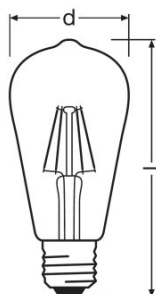

Lichttechnische Daten

<b>Aufwärmzeit (60 %)</b>	< 0,50 s
<b>Startzeit</b>	< 0,5 s

Abmessungen & Gewicht

<b>Gesamtlänge</b>	145,0 mm
<b>Durchmesser</b>	64,0 mm

<b>Außenkolben</b>	ST64
<b>Länge</b>	145,0 mm