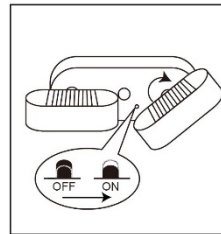

# 5325522

Oder / or / ou

1x 3.7V 1200mAh  
18650 Li-ion Accu

-	✓	
SK	III	
IP	44	
cm	55	
cm	23	
Li-Ion	18650	
V / mAh	3,7 / 1200	-
lm	8 / 300	
K	6500	
-	✓	