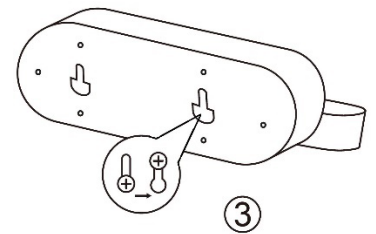

# 5325522

Oder / or / ou

1x 3.7V 1200mAh  
18650 Li-ion Accu

-	✓	
SK	III	
IP	44	
cm	55	
cm	23	
Li-Ion	18650	
V / mAh	3,7 / 1200	-
lm	8 / 300	
K	6500	
-	✓	