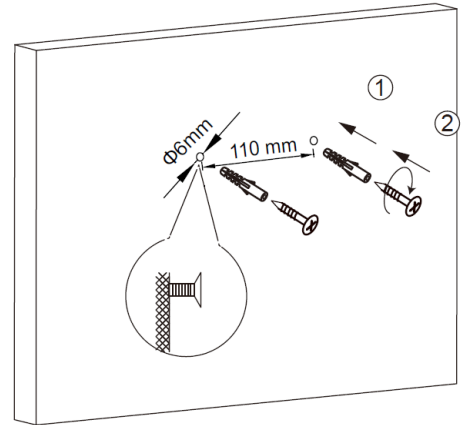

# 5325522

Oder / or / ou

1x 3.7V 1200mAh  
18650 Li-ion Accu

-	✓	
SK	III	
IP	44	
cm	55	
cm	23	
Li-Ion	18650	
V / mAh	3,7 / 1200	-
lm	8 / 300	
K	6500	
-	✓	