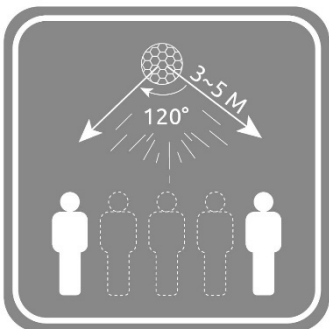

# 5325522

Oder / or / ou

1x 3.7V 1200mAh  
18650 Li-ion Accu

-	✓	
SK	III	
IP	44	
cm	55	
cm	23	
Li-Ion	18650	
V / mAh	3,7 / 1200	-
lm	8 / 300	
K	6500	
-	✓	