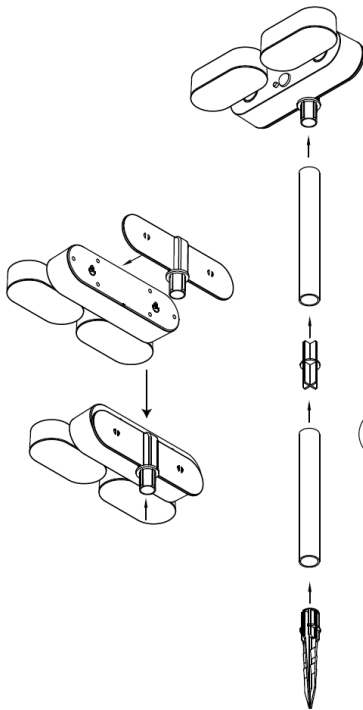

# 5325522

Oder / or / ou

1x 3.7V 1200mAh  
18650 Li-ion Accu

-	✓	
SK	III	
IP	44	
cm	55	
cm	23	
Li-Ion	18650	
V / mAh	3,7 / 1200	-
lm	8 / 300	
K	6500	
-	✓	