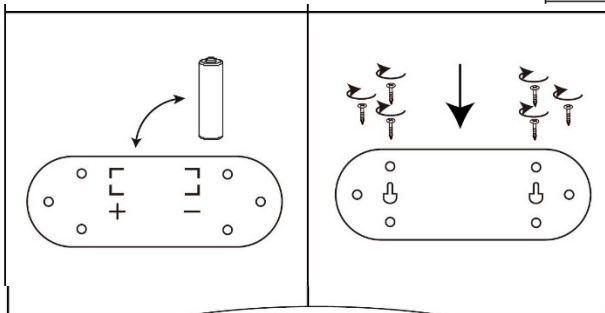

# 5325522

Oder / or / ou

1x 3.7V 1200mAh  
18650 Li-ion Accu

-	✓	
SK	III	
IP	44	
cm	55	
cm	23	
Li-Ion	18650	
V / mAh	3,7 / 1200	-
lm	8 / 300	
K	6500	
-	✓	