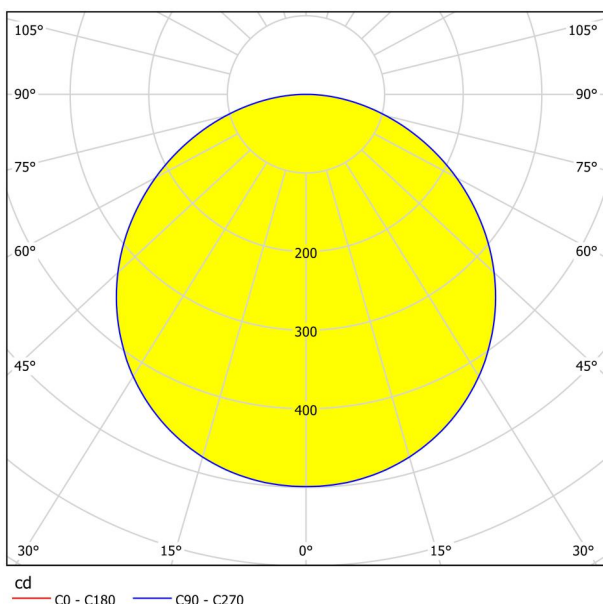

Technische Informationen

Schutzart	IP20
Schutzklasse	2
Netzspannung	220-240V,50/60Hz
Betriebsspannung	220-240V,50/60Hz
Dimmbar	Nein
Watt 1	17

Leuchtmittel 1

Anzahl Fassung/Platine 1	1
Fassung 1 neu	LED
Leuchtmittel-Typ 1 neu	LED
Leuchtmittel 1 neu	im Lieferumfang enthalten
Energieeffizienzklasse (EEI)	E
Dimmbar	Nein
Info Tauschbarkeit LM/Platine/Driver	LED + Driver tauschbar durch Fachmann

1 x 17
W

DIE FUNKTIONSGARANTIE GILT NUR FÜR DIE VERWENDUNG DER PRODUKTE IM PRIVATEN BEREICH UND NICHT FÜR PRODUKTE, DIE GEWERBLICH (WIE Z. B. IN RESTAURANTS, HOTELS, RESORTS), AUF KOMMUNALER EBENE ODER IN ALLGEMEINEN BEREICHEN