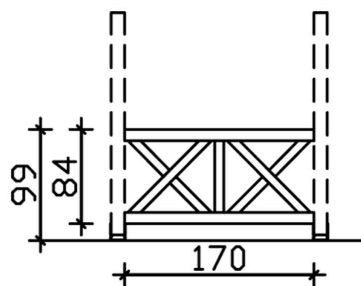

BRÜSTUNG ANDREASKREUZ

Brüstung für die Front

BRÜSTUNG ANDREASKREUZ
170x84 cm

Gestaltungsbeispiel

- Farbton Weiß
- inklusive Befestigungsmaterial

Zubehör

BRÜSTUNG ANDREASKREUZ 170X 84 CM, FICHTE, WEISS

Datenblatt / Baubeschreibung

Material	KVH, Fichte
Farbe	Weiß
Farbbehandlung	Lasiert
Größe	170 x 84 cm
Breite	170 cm
Tiefe	10 cm
Höhe	84 cm
Anzahl Packstücke	1
Verpackungsmaß	Breite: 170 cm, Höhe: 33 cm, Tiefe: 120 cm, 43 kg
Verpackungsgewicht gesamt	43 kg
Garantie	5 Jahre gemäß unseren Garantiebedingungen
Lieferhinweis	Für die Anlieferung muss die Zufahrt für 40 t-LKW möglich sein! Die Anlieferung erfolgt frei Bordsteinkante (Festland Deutschland).
Artikelnummer	209361-11
EAN-Nummer	4018211000579