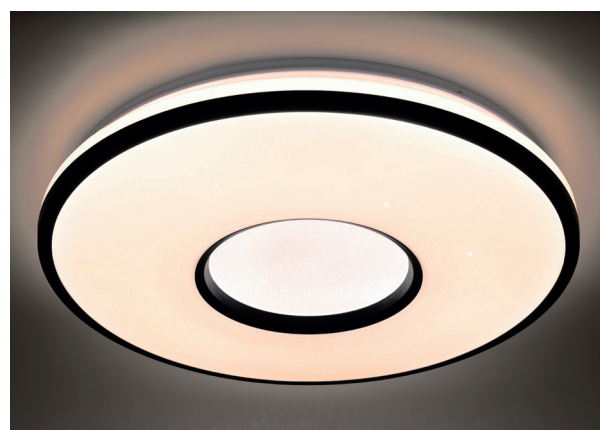

SHINING BLACKSTAR

+ DESIGNED IN GERMANY

+ DIMMBAR

SHINING BLACKSTAR

LED GLITZER-DECKEN-/ WANDLEUCHE MIT VIER STUFEN

- + Qualitätsleuchte mit 30000h Lebensdauer und Ra>80
- + Steuerbar / Dimmbar per Fernbedienung
- + Lichtfarbenwechsel mit Lichtschalter: durch schnelles Betätigen innerhalb 2 sec. wechselt die Leuchte aus vier Stufen zwischen Warmweißem- und Kaltweißem Licht sowie Nachtlicht-Funktion
- + spezieller Flackerschutz zur Kopfschmerzvermeidung
- + edle, glitzernde Diamant- und Sterneffekte
- + mit Sleptimer (30min)
- + schlichtes, elegantes Design

Artikelnr.	EAN	Leistung	Lumen	dimmbar	Lichtfarbe	Schutzart	Maße (DxH)
187113.ML.00	4064252005400	24 W	2.000	✓	2.700 - 6.000 K	IP20	Ø490x90 mm

MegaLight®