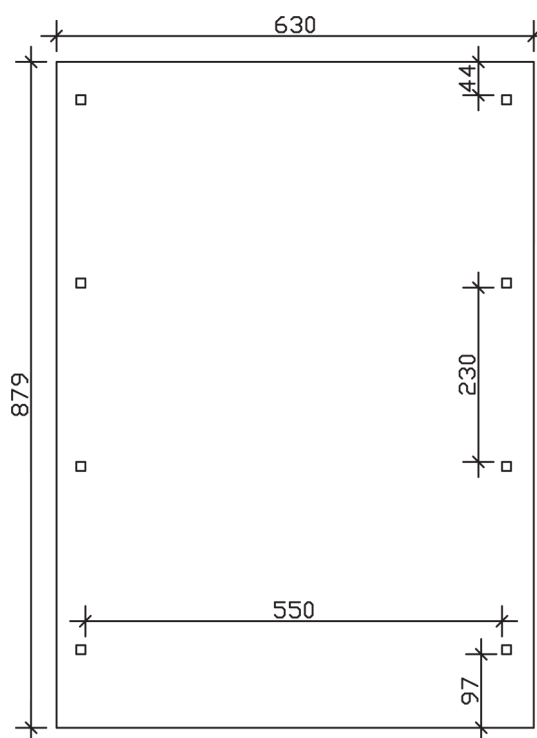

▶ Flachdach-Carport

630 X 879 cm

## Carport Wendland schwarze Blende

- ▶ Massive Konstruktion aus hochwertigem Leimholz (BSH-Fichte)
- ▶ Farblich behandelt in weiß
- ▶ Dachschalung mit EPDM-Folie
- ▶ Pfosten 12 x 12 cm

<b>Dachstärke</b>	20 mm
<b>Wasserablauf</b>	nach hinten
<b>Pfostenabstand Tiefe</b>	230 cm
<b>Pfostenanzahl</b>	8
<b>Oberfläche Holz</b>	232,39 m <sup>2</sup>
<b>Im Lieferumfang enthalten</b>	H-Pfostenanker zum Einbetonieren, Montagematerial, Aufbauanleitung
<b>Anzahl Packstücke</b>	2
<b>Gesamt-Gewicht</b>	1760 kg
<b>Verpackung</b>	Paket 1: B 120 cm x L 610 cm x H 87 cm Gewicht 1662 kg Paket 2: B 50 cm x L 50 cm x H 60 cm Gewicht 98 kg
<b>Artikelnummer</b>	244607-11-35
<b>EAN-Nummer</b>	4018211026128
<b>Lieferhinweis</b>	Für die Anlieferung muss die Zufahrt für 40 t-LKW möglich sein! Die Anlieferung erfolgt frei Bordsteinkante (Festland Deutschland).
<b>Garantie</b>	5 Jahre gemäß unseren Garantiebedingungen

## Carport Wendland schwarze Blende

Ansicht vorne

Ansicht Seite

Grundriss

### Carport Wendland schwarze Blende

Schnitte und Ansichten Maßstab 1:100