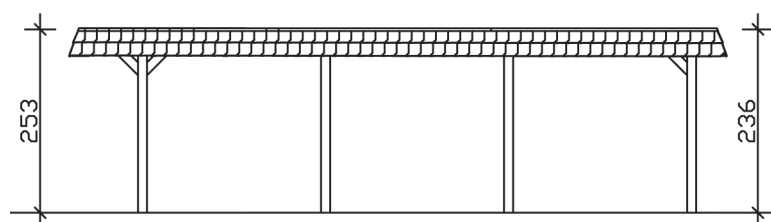

▶ Flachdach-Carport

630 X 879 cm

## Carport Wendland schwarze Blende

- ▶ Massive Konstruktion aus hochwertigem Leimholz (BSH-Fichte)
- ▶ Farblich behandelt in weiß
- ▶ Dachschalung mit EPDM-Folie
- ▶ Pfosten 12 x 12 cm

<b>Dachstärke</b>	20 mm
<b>Wasserablauf</b>	nach hinten
<b>Pfostenabstand Tiefe</b>	230 cm
<b>Pfostenanzahl</b>	8
<b>Oberfläche Holz</b>	232,39 m <sup>2</sup>
<b>Im Lieferumfang enthalten</b>	H-Pfostenanker zum Einbetonieren, Montagematerial, Aufbauanleitung
<b>Anzahl Packstücke</b>	2
<b>Gesamt-Gewicht</b>	1760 kg
<b>Verpackung</b>	Paket 1: B 120 cm x L 610 cm x H 87 cm Gewicht 1662 kg Paket 2: B 50 cm x L 50 cm x H 60 cm Gewicht 98 kg
<b>Artikelnummer</b>	244607-11-35
<b>EAN-Nummer</b>	4018211026128
<b>Lieferhinweis</b>	Für die Anlieferung muss die Zufahrt für 40 t-LKW möglich sein! Die Anlieferung erfolgt frei Bordsteinkante (Festland Deutschland).
<b>Garantie</b>	5 Jahre gemäß unseren Garantiebedingungen

## Carport Wendland schwarze Blende

Ansicht vorne

Ansicht Seite

Grundriss

### Carport Wendland schwarze Blende

Schnitte und Ansichten Maßstab 1:100