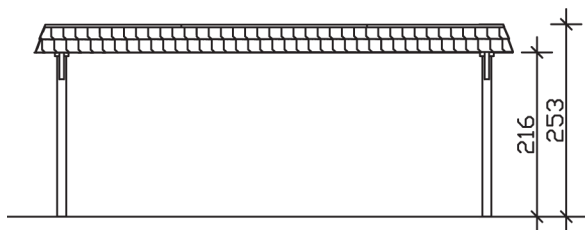

▶ Flachdach-Carport

630 X 879 cm

## Carport Wendland schwarze Blende

- ▶ Massive Konstruktion aus hochwertigem Leimholz (BSH-Fichte)
- ▶ Farblich behandelt in weiß
- ▶ Dachschalung mit EPDM-Folie
- ▶ Pfosten 12 x 12 cm

<b>Dachstärke</b>	20 mm
<b>Wasserablauf</b>	nach hinten
<b>Pfostenabstand Tiefe</b>	230 cm
<b>Pfostenanzahl</b>	8
<b>Oberfläche Holz</b>	232,39 m <sup>2</sup>
<b>Im Lieferumfang enthalten</b>	H-Pfostenanker zum Einbetonieren, Montagematerial, Aufbauanleitung
<b>Anzahl Packstücke</b>	2
<b>Gesamt-Gewicht</b>	1760 kg
<b>Verpackung</b>	Paket 1: B 120 cm x L 610 cm x H 87 cm Gewicht 1662 kg Paket 2: B 50 cm x L 50 cm x H 60 cm Gewicht 98 kg
<b>Artikelnummer</b>	244607-11-35
<b>EAN-Nummer</b>	4018211026128
<b>Lieferhinweis</b>	Für die Anlieferung muss die Zufahrt für 40 t-LKW möglich sein! Die Anlieferung erfolgt frei Bordsteinkante (Festland Deutschland).
<b>Garantie</b>	5 Jahre gemäß unseren Garantiebedingungen

## Carport Wendland schwarze Blende

Ansicht vorne

Ansicht Seite

Grundriss

### Carport Wendland schwarze Blende

Schnitte und Ansichten Maßstab 1:100